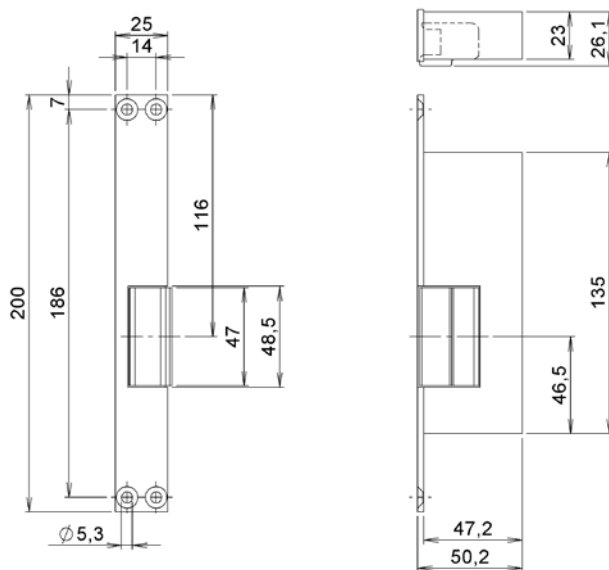

ASSA ABLOY

Deuropeners

90331HZ

90331KL

effeff inbouw deuropener

Technische gegevens

- Ruststroom
- Aansluitspanning/stroomafname 12V DC 300mA
  24V DC 150mA
- Tolerantie 10% op de aansluitspanning

	90331 KL	90331 HZ
- Afmetingen sluitplaat lxbxd	200x25x3mm	290x35x4mm
- Inbouwdiepte inclusief sluitplaat	50,2mm	51,2mm

90331KL